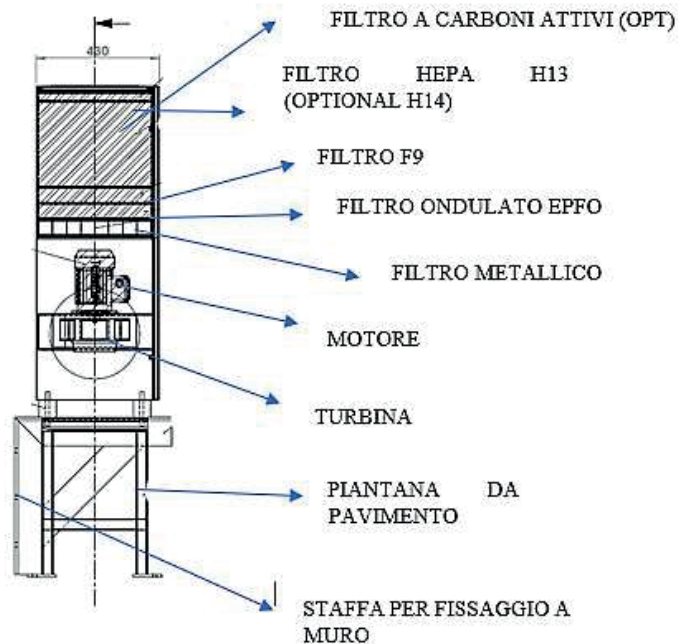

I nostri depuratori si adattano a qualsiasi esigenza produttiva. Per ulteriori informazioni visitate il nostro sito www.airysrl.com

MIGLIORA LA QUALITA' DELL'ARIA CON AIRY

LINEA DEPURATORI SERIE Ai

I depuratori serie Ai sono disponibili in differenti modelli, con portate da 800 a 9.000 m³/h.

I liquidi raccolti possono inoltre essere reinseriti nel circuito della macchina utensile tramite apposito condotto di scarico integrato nell'alloggiamento del filtro.

MIGLIORA LA QUALITA' DELL'ARIA CON AIRY

Semplicità nell'utilizzo e manutenzione

Il flusso d'aria da depurare viene trasportato al filtro tramite apposita linea di aspirazione, grazie alla depressione creata all'interno della struttura. Il primo stadio di filtrazione avviene nella parte inferiore del depuratore, grazie ad una turbina che separa oltre il 90% dell'aria inquinata.

Tutti gli elementi filtranti sono posizionati all'interno della struttura e inseriti in apposite guide che rendono facile lo smontaggio per sostituzione e manutenzione.

La sezione filtrante consente di separare e accogliere le particelle oleose presenti nel flusso da depurare ed è costituita da una serie di filtri con diversi livelli di efficienza, raggiungendo un grado di filtrazione assoluta del 99,95% (H13) 99,995% (H14).